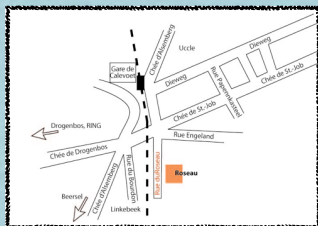

RDZ VOUS

Au petit chalet du  
tennis club  
«Le Roseau»

### ADRESSE

Rue du Roseau 60

1180 Uccle